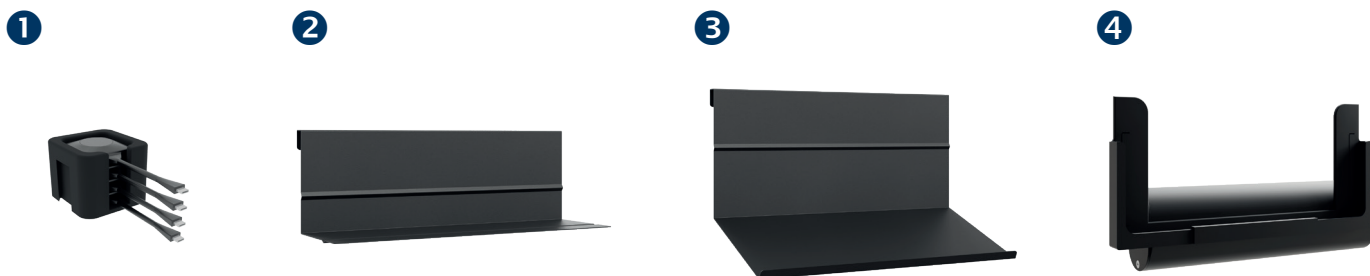

CON-Line[®] Big FS Lift Cisco WebEx Board Pro 55 **Art.-Nr.: 2786** Medienstele, freistehend, elektrisch höhenverstellbar

- Freistehende Medienstele mit integriertem Lift
- Displayspezifisch optimiert für Collaboration-Gerät Cisco Webex Board Pro 55
- Bildschirmmontage in Landscape-Ausrichtung
- Elektro-motorische Höhenverstellung mit 500 mm Fahrweg
- Kollisionsschutz - Lift stoppt bei Widerstand
- Tastbedienung mit 4 individuellen Speicherplätzen
- Herausnehmbare, 2-teilige AV-Montageplatten
- Belüftungseinsätze im Korpus
- Frontcover seitlich aufschiebbar inkl. Soft-Close Dämpfern
- AV-Zubehör findet, vor Fremdzugriff geschützt, im Inneren des Möbelkorpus seinen Platz
- Versenkbares Sicherheitsschloss an der Korpusseite
- Kippsichere Bodenplatte
- Farbe
Korpus: weiß | Bodenplatte: schwarz

Versenkbares Sicherheitsschloss

2-teilige AV-Montageplatte

AV-Zubehör findet im Inneren problemlos Platz

Zubehör CON-Line[®]

Optionales Zubehör für CON-Line und CON-Line Big

Art.-Nr.:	Artikelbezeichnung	Funktion & Eignung	Abbildung	Farbe
2935	CON-Line [®] Dangle Tray	Dongle-Ablage, geeignet für alle Ausführungen der CON-Line [®] - und CON-Line [®] Big Medienstelen	1	schwarz
2932	CON-Line [®] AV Shelf	AV-Ablage, geeignet für alle Ausführungen der CON-Line [®] - und CON-Line [®] Big Medienstelen	2	
2933	CON-Line [®] Lapholder	Laptop-Halter, geeignet für alle Ausführungen der CON-Line [®] - und CON-Line [®] Big Medienstelen	3	
2882	CON-Line [®] Tableholder	Tablet-Halter, universal, geeignet für alle Ausführungen der CON-Line [®] - und CON-Line [®] Big Medienstelen	4	