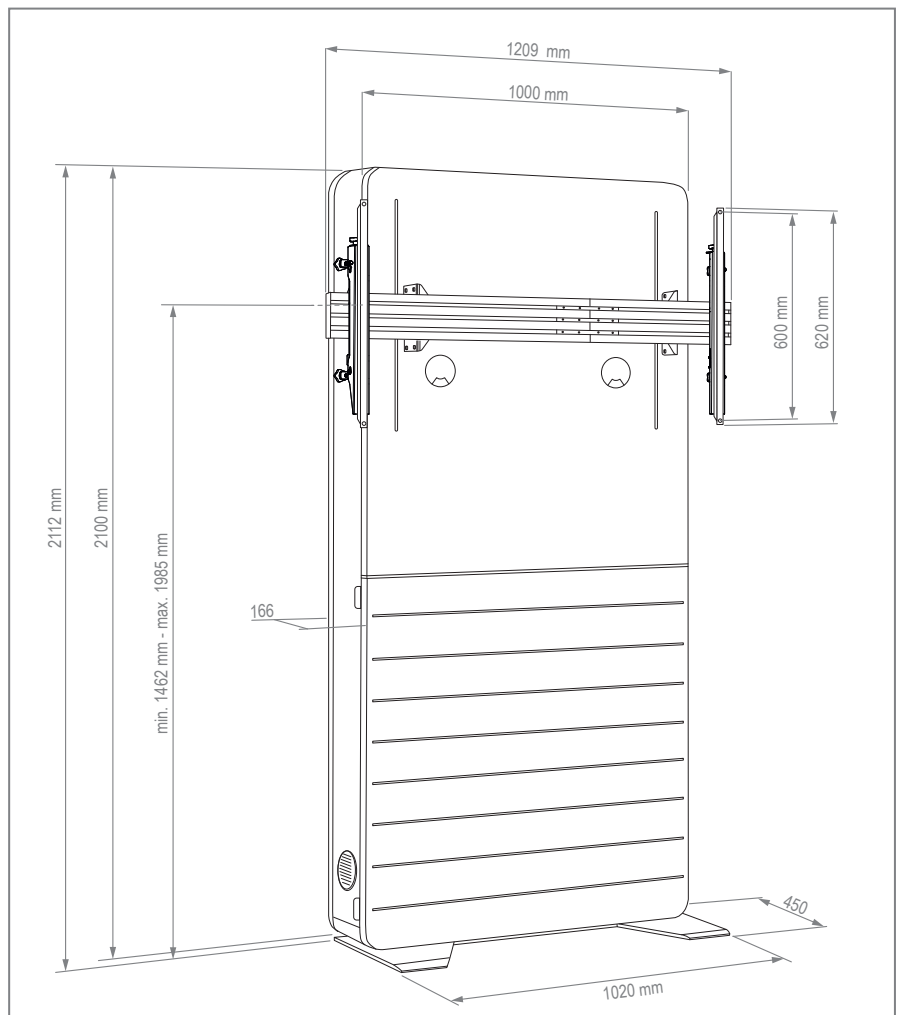

CON-Line[®] Big FS Lift Cisco WebEx Board Pro 55 **Art.-Nr.: 2786** Medienstele, freistehend, elektrisch höhenverstellbar

- Freistehende Medienstele mit integriertem Lift
- Displayspezifisch optimiert für Collaboration-Gerät Cisco Webex Board Pro 55
- Bildschirmmontage in Landscape-Ausrichtung
- Elektro-motorische Höhenverstellung mit 500 mm Fahrweg
- Kollisionsschutz - Lift stoppt bei Widerstand
- Tastbedienung mit 4 individuellen Speicherplätzen
- Herausnehmbare, 2-teilige AV-Montageplatten
- Belüftungseinsätze im Korpus
- Frontcover seitlich aufschiebbar inkl. Soft-Close Dämpfern
- AV-Zubehör findet, vor Fremdzugriff geschützt, im Inneren des Möbelkorpus seinen Platz
- Versenkbares Sicherheitsschloss an der Korpusseite
- Kippsichere Bodenplatte
- Farbe
Korpus: weiß | Bodenplatte: schwarz

Versenkbares Sicherheitsschloss

2-teilige AV-Montageplatte

AV-Zubehör findet im Inneren problemlos Platz

Zubehör CON-Line[®]

Optionales Zubehör für CON-Line und CON-Line Big

Art.-Nr.:	Artikelbezeichnung	Funktion & Eignung	Abbildung	Farbe
2935	CON-Line [®] Dangle Tray	Dongle-Ablage, geeignet für alle Ausführungen der CON-Line [®] - und CON-Line [®] Big Medienstelen	1	schwarz
2932	CON-Line [®] AV Shelf	AV-Ablage, geeignet für alle Ausführungen der CON-Line [®] - und CON-Line [®] Big Medienstelen	2	
2933	CON-Line [®] Lapholder	Laptop-Halter, geeignet für alle Ausführungen der CON-Line [®] - und CON-Line [®] Big Medienstelen	3	
2882	CON-Line [®] Tableholder	Tablet-Halter, universal, geeignet für alle Ausführungen der CON-Line [®] - und CON-Line [®] Big Medienstelen	4	