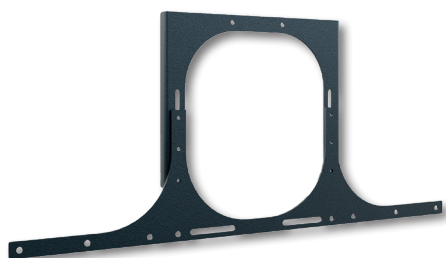

CON-Line[®] Big FS Lift Cisco WebEx Board Pro 55 **Art.-Nr.: 2786** Medienstele, freistehend, elektrisch höhenverstellbar

- Freistehende Medienstele mit integriertem Lift
- Displayspezifisch optimiert für Collaboration-Gerät Cisco Webex Board Pro 55
- Bildschirmmontage in Landscape-Ausrichtung
- Elektro-motorische Höhenverstellung mit 500 mm Fahrweg
- Kollisionsschutz - Lift stoppt bei Widerstand
- Tastbedienung mit 4 individuellen Speicherplätzen
- Herausnehmbare, 2-teilige AV-Montageplatten
- Belüftungseinsätze im Korpus
- Frontcover seitlich aufschiebbar inkl. Soft-Close Dämpfern
- AV-Zubehör findet, vor Fremdzugriff geschützt, im Inneren des Möbelkorpus seinen Platz
- Versenkbares Sicherheitsschloss an der Korpusseite
- Kippsichere Bodenplatte
- Farbe
Korpus: weiß | Bodenplatte: schwarz

Versenkbares Sicherheitsschloss

2-teilige AV-Montageplatte

AV-Zubehör findet im Inneren problemlos Platz

Zubehör CON-Line[®]

Optionales Zubehör für CON-Line und CON-Line Big

Art.-Nr.:	Artikelbezeichnung	Funktion & Eignung	Abbildung	Farbe
2935	CON-Line [®] Dangle Tray	Dongle-Ablage, geeignet für alle Ausführungen der CON-Line [®] - und CON-Line [®] Big Medienstelen	1	schwarz
2932	CON-Line [®] AV Shelf	AV-Ablage, geeignet für alle Ausführungen der CON-Line [®] - und CON-Line [®] Big Medienstelen	2	
2933	CON-Line [®] Lapholder	Laptop-Halter, geeignet für alle Ausführungen der CON-Line [®] - und CON-Line [®] Big Medienstelen	3	
2882	CON-Line [®] Tableholder	Tablet-Halter, universal, geeignet für alle Ausführungen der CON-Line [®] - und CON-Line [®] Big Medienstelen	4	

Zubehör CON-Line®

Optionales Zubehör für CON-Line und CON-Line Big

Art.-Nr.: 2286

Art.-Nr.: 2918

Art.-Nr.: 2931

Art.-Nr.: 2278

Art.-Nr.: 2919

Art.-Nr.: 2282